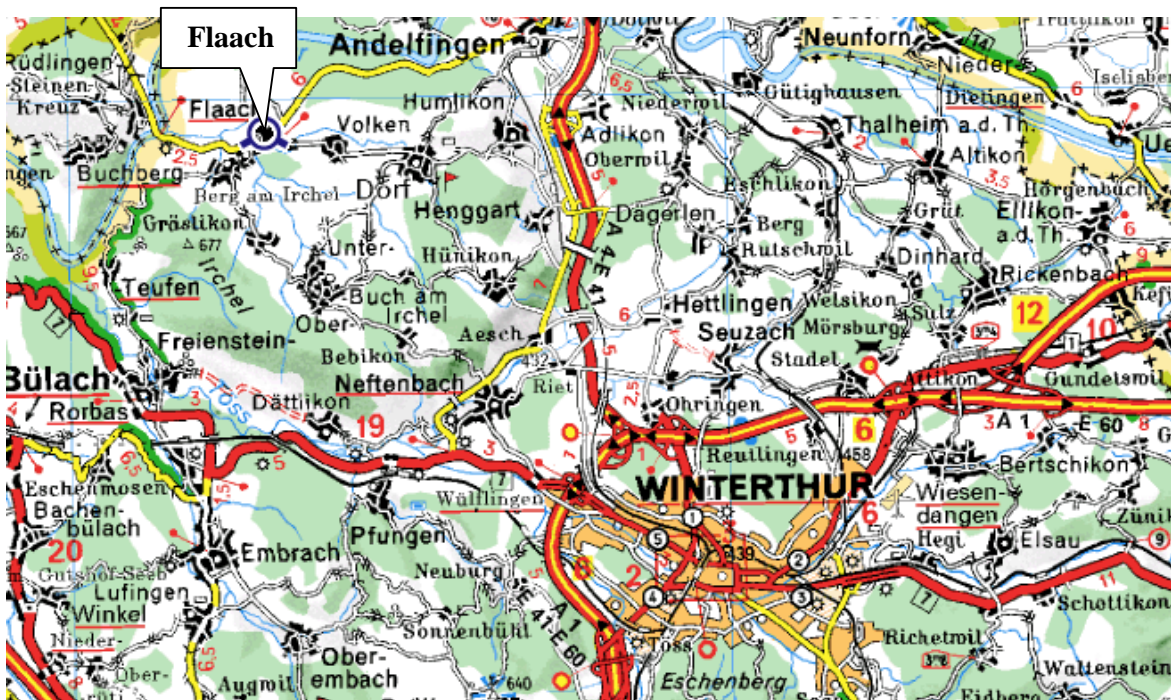

Wegbeschreibung

So finden Sie den Weg zu uns:

Von Winterthur/Zürich/St. Gallen her kommend:

Autobahn A4/E41 → Richtung Schaffhausen

- **Abfahrt „Henggart/Flaach“**
gleich danach:
- **Links abbiegen Richtung „Flaach“**
Ueber die Autobahnbrücke, nach 300 m:
- **Links abbiegen Richtung „Flaach“**
nach 800 m:
- **Links abbiegen Richtung „Flaach“**
über die Gemeinden Dorf, Volken nach Flaach (6,3 km),
in der *Ortsmitte von Flaach*:
- **Rechts abbiegen Richtung „Andelfingen“ und „Botzen“**
nach 400 m *am Ortsrand*:
- **Rechts abbiegen Richtung „Botzen“**
50 m weiter:
- **Links abbiegen Richtung „Botzen“**
nach 300 m, fünfte und *letzte Querstrasse links (vor Reisen Moser)*:
- **Links abbiegen Richtung „Botzen“**
50 m weiter:
- **Links auf den Gästeparkplatz vom dem roten Gebäude fahren**
gemäss obigem Bild

Strassenkarte

Wir freuen uns schon heute auf ihren Besuch und wünschen Ihnen eine unfallfreie Anfahrt.

Mit (umwelt-)freundlichen Grüßen
ProWaTech AG

Herbert Hauser